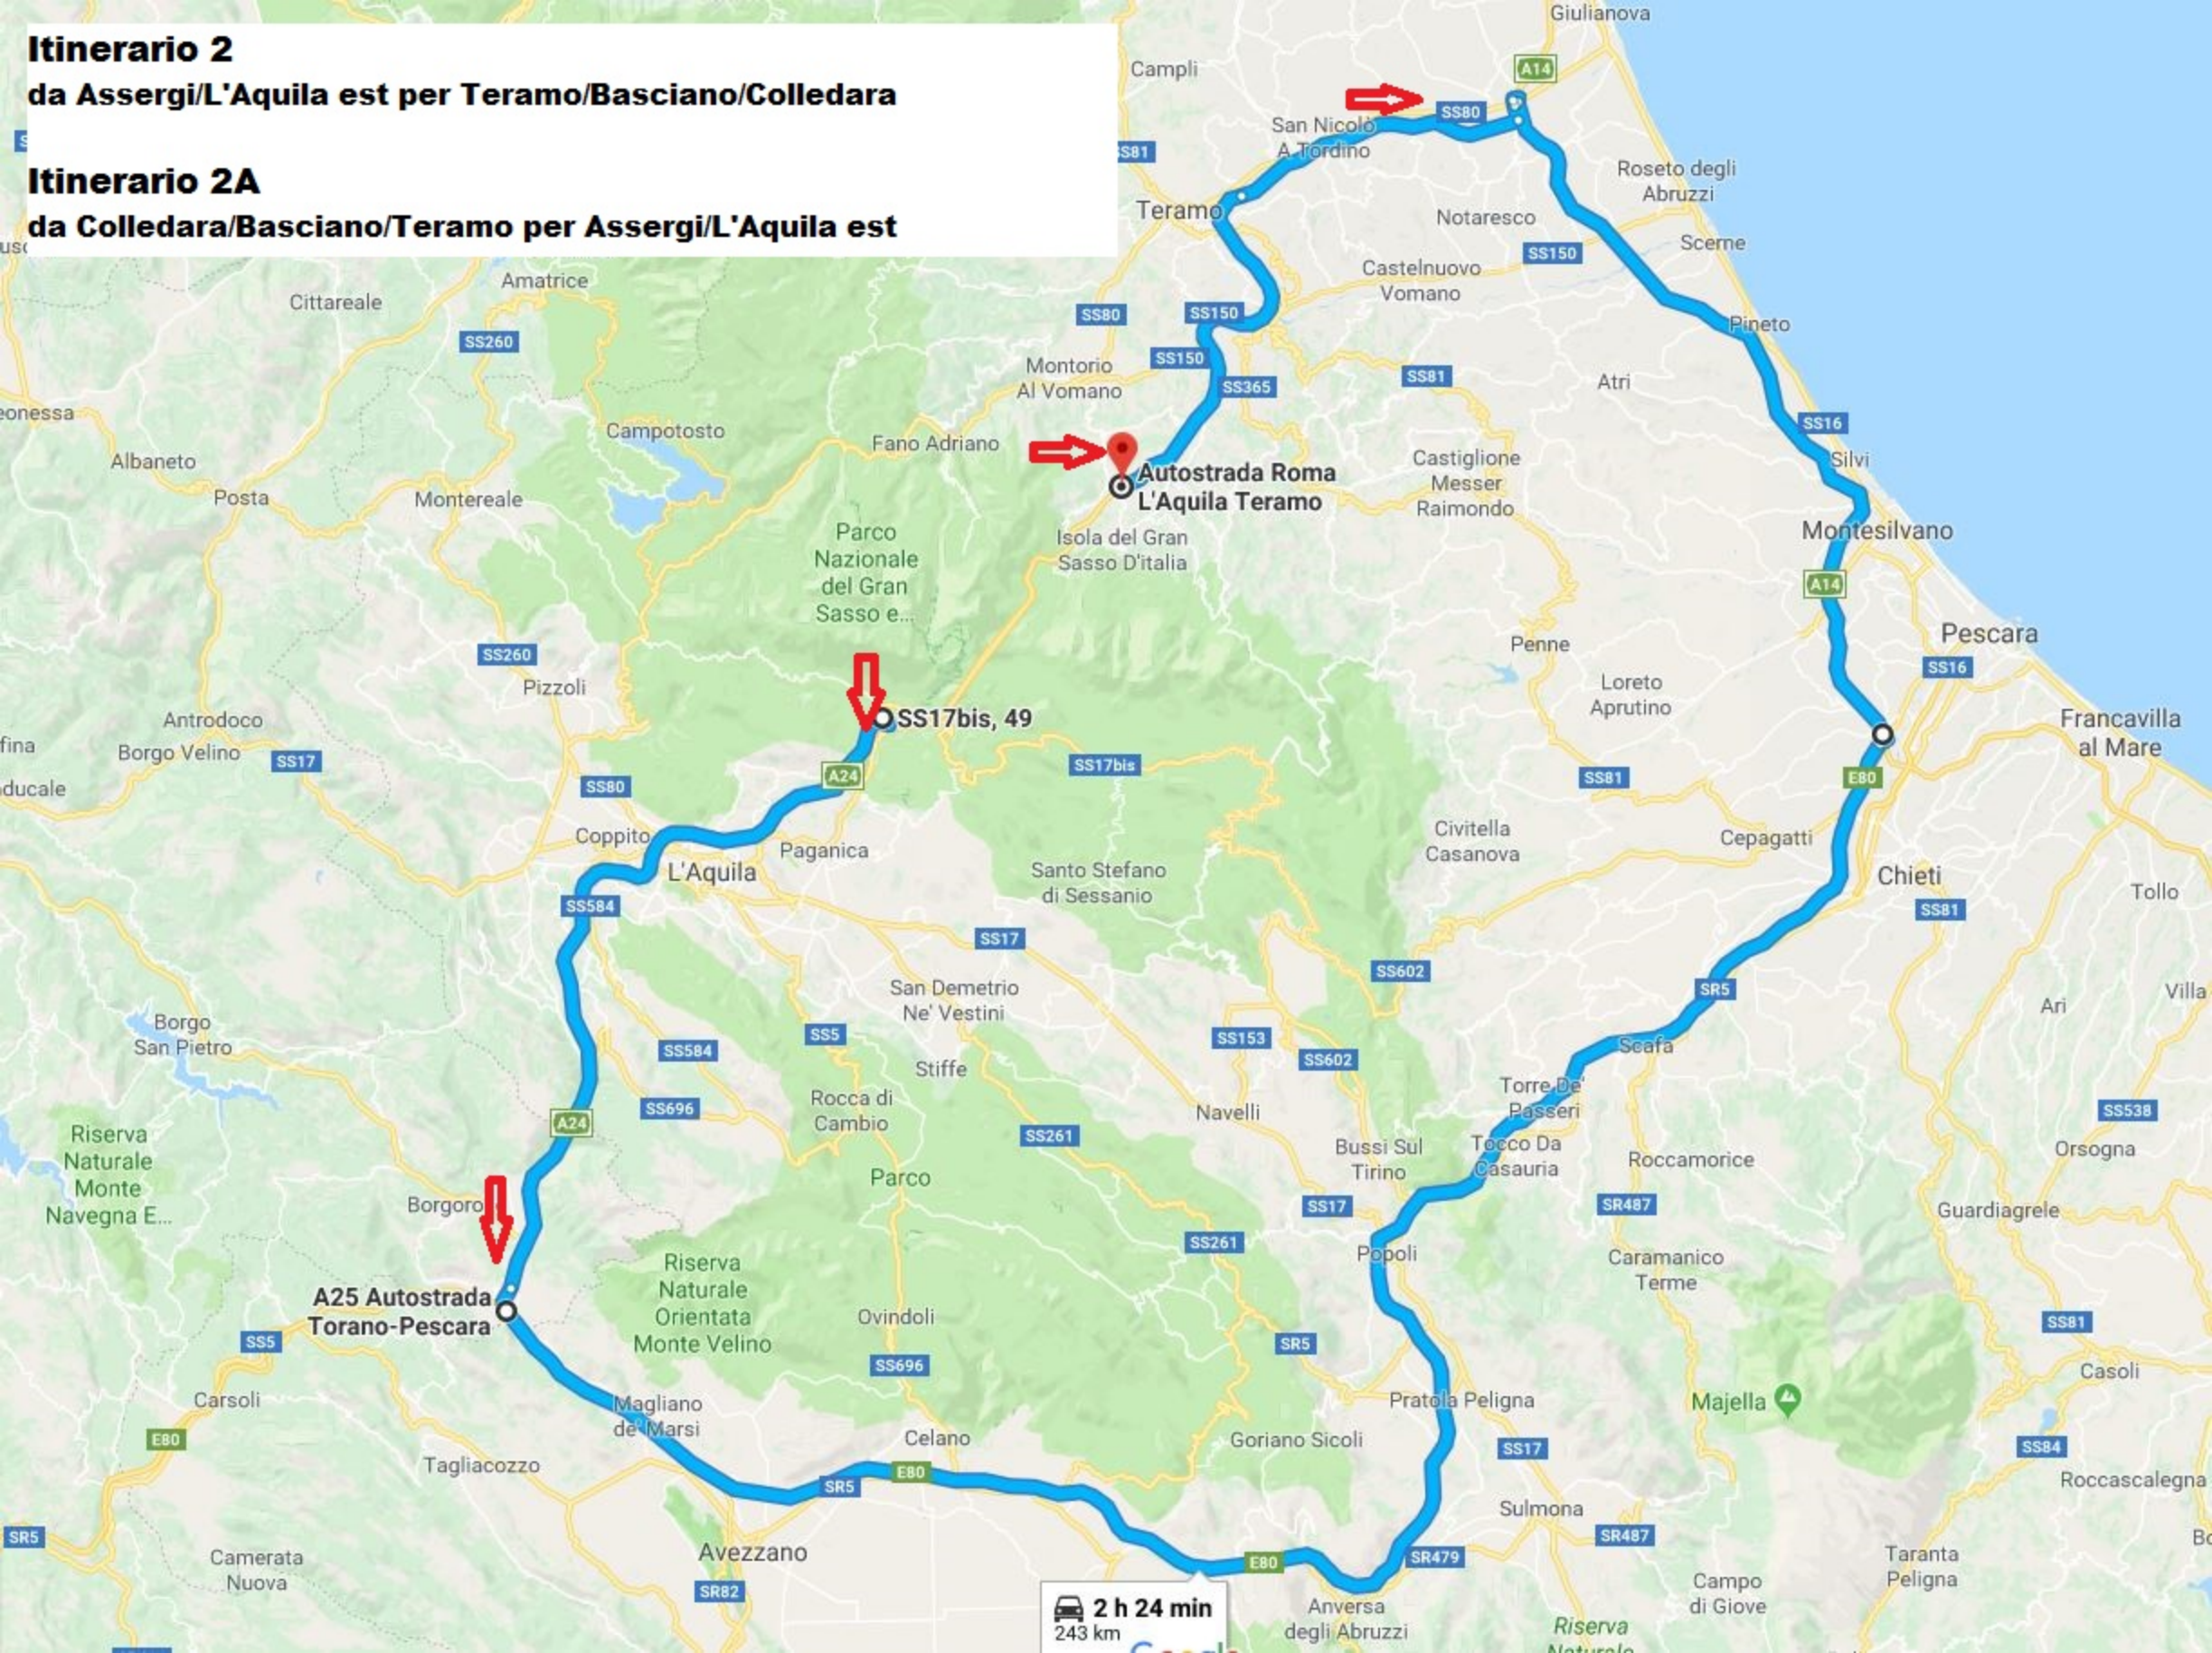

Itinerario 2
da Assergi/L'Aquila est per Teramo/Basciano/Colledara

Itinerario 2A
da Colledara/Basciano/Teramo per Assergi/L'Aquila est

 **2 h 24 min**
243 km